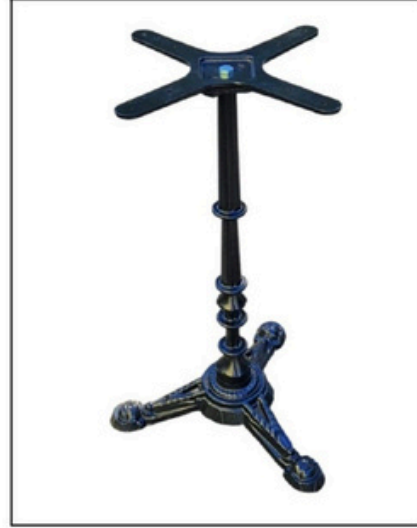

MD041
3lü komple döküm ayak.